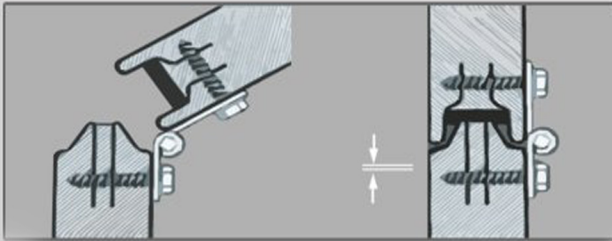

Endüstriyel Panel Industrial Panel

Çizgili
Ribbed

Gofrajlı
Stucco

Düz
Smooth

Standart Renkler Standard Colours

 RAL9002

 RAL9006

 RAL7016

Parmak Korumalı Panel Fingersafe Panel

Çizgili
Ribbed

Mikro Çizgili
Microribbed

Tek Oluklu
Center Groove

Ağaç Kabuğu
Woodgrain

Panel Yüksekliği Panel Height