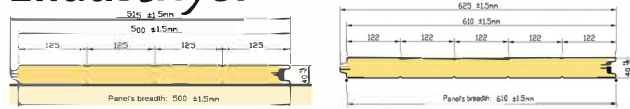

**AAPWC 500**  
**AAPWC 610**

**Woodgrain Cassette**  
**Ağaç Desenli Kasetli**

**AAPFL 500**  
**AAPFL 610**

**Flush**  
**Düz Panel**

**APSBASE 500**  
**APSBASE 610**

**Monowall**  
**Endüstriyel**

INTERNAL FACE	COLOURS	25µm Polyester	RAL 9002 Stucco	RAL 9010 Stucco	RAL 9002 Smooth	RAL 9010 Smooth
---------------	---------	----------------	-----------------	-----------------	-----------------	-----------------