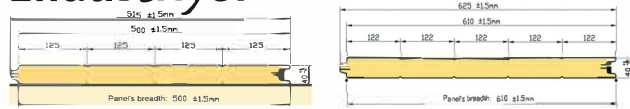

**AAPSLF 500**  
**AAPSLF 610**

**Single Line**  
**Tek Çizgili**

**AAPSC 500**  
**AAPSC 610**

**Stucco Cassette**  
**Gofrajlı Kasetli**

**AAPWC 500**  
**AAPWC 610**

**Woodgrain Cassette**  
**Ağaç Desenli Kasetli**

**AAPFL 500**  
**AAPFL 610**

**Flush**  
**Düz Panel**

**APSBASE 500**  
**APSBASE 610**

**Monowall**  
**Endüstriyel**

INTERNAL FACE	COLOURS	25µm Polyester	RAL 9002 Stucco	RAL 9010 Stucco	RAL 9002 Smooth	RAL 9010 Smooth
---------------	---------	----------------	-----------------	-----------------	-----------------	-----------------