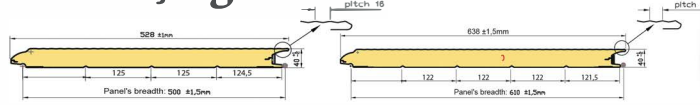

AAPMG 500
AAPMG 610

Micro Rib
Micro Çizgili