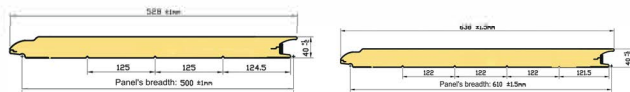

**AAPWR 500**  
**AAPWR 610**

**Woodgrain With Ribs**  
**Ağaç Desenli Çizgili**

**AAPSLF 500**  
**AAPSLF 610**

**Single Line**  
**Tek Çizgili**

**AAPSC 500**  
**AAPSC 610**

**Stucco Cassette**  
**Gofrajlı Kasetli**

**AAPWC 500**  
**AAPWC 610**

**Woodgrain Cassette**  
**Ağaç Desenli Kasetli**

**AAPFL 500**  
**AAPFL 610**

**Flush**  
**Düz Panel**

**APSBASE 500**  
**APSBASE 610**

**Monowall**  
**Endüstriyel**

INTERNAL FACE	COLOURS	25µm Polyester	RAL 9002 Stucco	RAL 9010 Stucco	RAL 9002 Smooth	RAL 9010 Smooth
---------------	---------	----------------	-----------------	-----------------	-----------------	-----------------