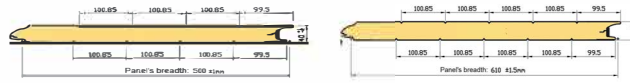

## Index / İçindekiler

1	TR	<b>NORMPANEL</b> TEKNİK DETAYLAR	1
2	EN	<b>NORMPANEL</b> Technical Details	2

**AAPMG 500**  
**AAPMG 610**

**Micro Rib**  
**Micro Çizgili**

**AAPSR 500**  
**AAPSR 610**

**Stucco with Ribs**  
**Gofrajlı Çizgili**

**AAPWR 500**  
**AAPWR 610**

**Woodgrain With Ribs**  
**Ağaç Desenli Çizgili**

**AAPSLF 500**  
**AAPSLF 610**

**Single Line**  
**Tek Çizgili**

**AAPSC 500**  
**AAPSC 610**

**Stucco Cassette**  
**Gofrajlı Kasetli**