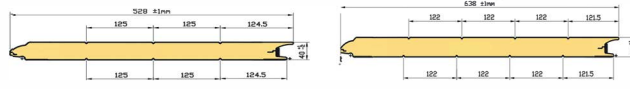

## Index / İçindekiler

1	TR	<b>NORMPANEL</b> TEKNİK DETAYLAR	1
2	EN	<b>NORMPANEL</b> Technical Details	2

**AAPMG 500**  
**AAPMG 610**

**Micro Rib**  
**Micro Çizgili**

**AAPSR 500**  
**AAPSR 610**

**Stucco with Ribs**  
**Gofrajlı Çizgili**

**AAPWR 500**  
**AAPWR 610**

**Woodgrain With Ribs**  
**Ağaç Desenli Çizgili**

**AAPSLF 500**  
**AAPSLF 610**

**Single Line**  
**Tek Çizgili**

**AAPSC 500**  
**AAPSC 610**

**Stucco Cassette**  
**Gofrajlı Kasetli**