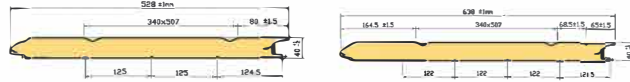

**AAPMG 500**  
**AAPMG 610**

**Micro Rib**  
**Micro Çizgili**

**AAPSR 500**  
**AAPSR 610**

**Stucco with Ribs**  
**Gofrajlı Çizgili**

**AAPWR 500**  
**AAPWR 610**

**Woodgrain With Ribs**  
**Ağaç Desenli Çizgili**

**AAPSLF 500**  
**AAPSLF 610**

**Single Line**  
**Tek Çizgili**

**AAPSC 500**  
**AAPSC 610**

**Stucco Cassette**  
**Gofrajlı Kasetli**

**AAPWC 500**  
**AAPWC 610**

**Woodgrain Cassette**  
**Ağaç Desenli Kasetli**