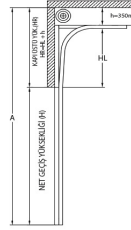

Yükseklik (mm) Genişlik (mm)	2500	2750	3000	3250	3500	3750	4000	4250	4500	4750	5000	5250	5500	5750	6000
2500	1695	1860	2075	2175	2.335	2.405	2.545	2.660	2.745	3.150	3.245	3.400	3.480	3.680	3.815
2750	1780	2005	2090	2195	2.360	2.565	2.715	2.880	2.975	3.375	3.485	3.705	3.785	4.080	4.230
3000	1910	2150	2240	2435	2.620	2.750	2.955	3.085	3.190	3.650	3.765	3.950	4.040	4.340	4.500
3200	2070	2280	2380	2575	2.765	2.945	3.070	3.255	3.510	3.720	3.830	4.025	4.340	4.540	4.810
3500	2170	2370	2545	2670	2.875	3.070	3.260	3.540	3.650	3.855	4.185	4.390	4.495	4.810	4.995
3700	2260	2540	2650	2780	3.095	3.345	3.525	3.675	3.790	4.220	4.480	4.635	4.805	4.980	5.350
4000	2600	2885	3000	3240	3.525	3.760	4.025	4.185	4.395	4.680	4.815	5.340	5.460	5.825	6.080
4250	2710	3010	3220	3365	3.670	3.905	4.230	4.445	4.580	4.880	5.260	5.560	5.685	6.050	6.330
4500	2790	3105	3315	3470	3.830	4.060	4.430	4.580	4.715	5.115	5.490	5.830	6.045	6.270	6.620
4750	2895	3310	3440	3600	3.980	4.270	4.590	4.740	4.975	5.305	5.645	6.125	6.255	6.545	6.855
5000	3200	3550	3700	3935	4.330	4.580	4.920	5.175	5.355	5.705	6.175	6.525	6.685	6.990	7.455
5250	3373	3750	3945	4155	4.525	4.790	5.225	5.400	5.595	6.100	6.275	6.650	7.100	7.425	7.765
5500	3440	3860	4025	4240	4.770	4.960	5.320	5.495	5.820	6.200	6.385	7.050	7.210	7.540	7.965
5750	3570	3955	4250	4475	4.860	5.050	5.590	5.735	5.940	6.605	6.780	7.400	7.515	7.935	8.295
6000	3695	4225	4400	4635	5.125	5.350	5.745	5.940	6.420	6.830	7.235	7.590	7.765	8.200	8.585
Panel Sayısı	4	5	5	5	6	6	7	7	7	8	8	9	9	9	10

*Mat natural eloksall olup , renk seçenekleri için danışınız.

*Tek cidarlı.

YATAKLAMA FİYAT FARKLARI

HL:1-750 mm. :%5
 HL:751-1370 mm.:%7
 HL:1371-2000 mm.:%9
 HL:2001-2500 mm.:%12
 HL:2501-3050 mm.:%15
 HL:3051-4100 mm.:%17

*Giyotin kapılarda ve tavan eğimli kapılarda; %12 fiyat farkı uygulanır.

*Renk: Standart Naturel Eloksal

*Opsiyonel: İstenilen RAL kodlarında üretilebilir.

OPSİYONEL ÜRÜNLER

Servis Kapısı: **500\$/Set**
 Ebat : 840x1840mm