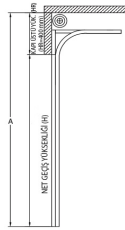

Yükseklik (mm) Genişlik (mm)	2500	2750	3000	3250	3500	3750	4000	4250	4500	4750	5000	5250	5500	5750	6000
2500	1695	1860	2075	2175	2.335	2.405	2.545	2.660	2.745	3.150	3.245	3.400	3.480	3.680	3.815
2750	1780	2005	2090	2195	2.360	2.565	2.715	2.880	2.975	3.375	3.485	3.705	3.785	4.080	4.230
3000	1910	2150	2240	2435	2.620	2.750	2.955	3.085	3.190	3.650	3.765	3.950	4.040	4.340	4.500
3200	2070	2280	2380	2575	2.765	2.945	3.070	3.255	3.510	3.720	3.830	4.025	4.340	4.540	4.810
3500	2170	2370	2545	2670	2.875	3.070	3.260	3.540	3.650	3.855	4.185	4.390	4.495	4.810	4.995
3700	2260	2540	2650	2780	3.095	3.345	3.525	3.675	3.790	4.220	4.480	4.635	4.805	4.980	5.350
4000	2600	2885	3000	3240	3.525	3.760	4.025	4.185	4.395	4.680	4.815	5.340	5.460	5.825	6.080
4250	2710	3010	3220	3365	3.670	3.905	4.230	4.445	4.580	4.880	5.260	5.560	5.685	6.050	6.330
4500	2790	3105	3315	3470	3.830	4.060	4.430	4.580	4.715	5.115	5.490	5.830	6.045	6.270	6.620
4750	2895	3310	3440	3600	3.980	4.270	4.590	4.740	4.975	5.305	5.645	6.125	6.255	6.545	6.855
5000	3200	3550	3700	3935	4.330	4.580	4.920	5.175	5.355	5.705	6.175	6.525	6.685	6.990	7.455
5250	3373	3750	3945	4155	4.525	4.790	5.225	5.400	5.595	6.100	6.275	6.650	7.100	7.425	7.765
5500	3440	3860	4025	4240	4.770	4.960	5.320	5.495	5.820	6.200	6.385	7.050	7.210	7.540	7.965
5750	3570	3955	4250	4475	4.860	5.050	5.590	5.735	5.940	6.605	6.780	7.400	7.515	7.935	8.295
6000	3695	4225	4400	4635	5.125	5.350	5.745	5.940	6.420	6.830	7.235	7.590	7.765	8.200	8.585
Panel Sayısı	4	5	5	5	6	6	7	7	7	8	8	9	9	9	10

*Mat natural eloksall olup , renk seçenekleri için danışınız.

*Tek cidarlı.

YATAKLAMA FİYAT FARKLARI

HL:1-750 mm. :%5
 HL:751-1370 mm.:%7
 HL:1371-2000 mm.:%9
 HL:2001-2500 mm.:%12
 HL:2501-3050 mm.:%15
 HL:3051-4100 mm.:%17

*Giyotin kapılarda ve tavan eğimli kapılarda; %12 fiyat farkı uygulanır.

*Renk: Standart Naturel Eloksal

*Opsiyonel: İstenilen RAL kodlarında üretilebilir.

OPSİYONEL ÜRÜNLER

Servis Kapısı: **500\$/Set**
 Ebat : 840x1840mm