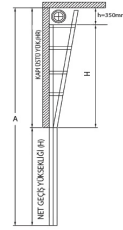

Yükseklik (mm) Genişlik (mm)	2500	2750	3000	3250	3500	3750	4000	4250	4500	4750	5000	5250	5500	5750	6000
2500	1695	1860	2075	2175	2.335	2.405	2.545	2.660	2.745	3.150	3.245	3.400	3.480	3.680	3.815
2750	1780	2005	2090	2195	2.360	2.565	2.715	2.880	2.975	3.375	3.485	3.705	3.785	4.080	4.230
3000	1910	2150	2240	2435	2.620	2.750	2.955	3.085	3.190	3.650	3.765	3.950	4.040	4.340	4.500
3200	2070	2280	2380	2575	2.765	2.945	3.070	3.255	3.510	3.720	3.830	4.025	4.340	4.540	4.810
3500	2170	2370	2545	2670	2.875	3.070	3.260	3.540	3.650	3.855	4.185	4.390	4.495	4.810	4.995
3700	2260	2540	2650	2780	3.095	3.345	3.525	3.675	3.790	4.220	4.480	4.635	4.805	4.980	5.350
4000	2600	2885	3000	3240	3.525	3.760	4.025	4.185	4.395	4.680	4.815	5.340	5.460	5.825	6.080
4250	2710	3010	3220	3365	3.670	3.905	4.230	4.445	4.580	4.880	5.260	5.560	5.685	6.050	6.330
4500	2790	3105	3315	3470	3.830	4.060	4.430	4.580	4.715	5.115	5.490	5.830	6.045	6.270	6.620
4750	2895	3310	3440	3600	3.980	4.270	4.590	4.740	4.975	5.305	5.645	6.125	6.255	6.545	6.855
5000	3200	3550	3700	3935	4.330	4.580	4.920	5.175	5.355	5.705	6.175	6.525	6.685	6.990	7.455
5250	3373	3750	3945	4155	4.525	4.790	5.225	5.400	5.595	6.100	6.275	6.650	7.100	7.425	7.765
5500	3440	3860	4025	4240	4.770	4.960	5.320	5.495	5.820	6.200	6.385	7.050	7.210	7.540	7.965
5750	3570	3955	4250	4475	4.860	5.050	5.590	5.735	5.940	6.605	6.780	7.400	7.515	7.935	8.295
6000	3695	4225	4400	4635	5.125	5.350	5.745	5.940	6.420	6.830	7.235	7.590	7.765	8.200	8.585
Panel Sayısı	4	5	5	5	6	6	7	7	7	8	8	9	9	9	10

*Mat natural eloksall olup , renk seçenekleri için danışınız.

*Tek cidarlı.

YATAKLAMA FİYAT FARKLARI

HL:1-750 mm. :%5
 HL:751-1370 mm.:%7
 HL:1371-2000 mm.:%9
 HL:2001-2500 mm.:%12
 HL:2501-3050 mm.:%15
 HL:3051-4100 mm.:%17

*Giyotin kapılarda ve tavan eğimli kapılarda; %12 fiyat farkı uygulanır.

*Renk: Standart Naturel Eloksal

*Opsiyonel: İstenilen RAL kodlarında üretilebilir.

OPSİYONEL ÜRÜNLER

Servis Kapısı: **500\$/Set**
 Ebat : 840x1840mm