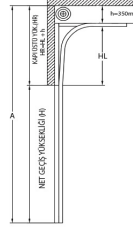

Yükseklik (mm) Genişlik (mm)	2500	2750	3000	3250	3500	3750	4000	4250	4500	4750	5000	5250	5500	5750	6000
2500	1820	2100	2220	2360	2.525	2.850	2.995	3.150	3.280	3.440	3.685	3.850	3.975	4.270	4.415
2700	1975	2155	2290	2800	2.975	3.055	3.120	3.210	3.350	3.760	3.910	4.090	4.260	4.525	4.800
3000	2120	2320	2525	2860	3.055	3.090	3.265	3.520	3.715	4.095	4.255	4.450	4.600	4.910	5.085
3200	2265	2535	2690	2985	3.170	3.425	3.590	3.785	3.945	4.335	4.510	4.715	4.875	5.190	5.520
3500	2390	2660	2825	3090	3.315	3.570	3.775	3.980	4.220	4.550	4.615	5.045	5.215	5.585	5.785
3700	2570	2795	3050	3245	3.480	3.745	3.990	4.250	4.430	4.665	5.055	5.285	5.465	5.845	6.155
4000	2840	3200	3385	3600	3.930	4.190	4.520	4.730	5.135	5.430	5.495	6.080	6.280	6.590	6.865
4250	2975	5710	3545	3810	4.150	4.450	4.745	5.040	5.245	5.555	6.050	6.360	6.570	6.895	7.300
4500	3160	3470	3685	3985	4.310	4.615	4.925	5.230	5.445	6.050	6.265	6.590	7.025	7.260	7.560
4750	3290	3625	3885	4160	4.645	4.820	5.215	5.455	5.790	6.135	6.365	6.980	7.205	7.560	7.875
5000	3480	3865	4135	4410	4.905	5.150	5.500	5.855	6.115	6.480	6.965	7.325	7.570	8.010	8.515
5250	3670	4085	4335	4740	5.120	5.385	5.860	6.125	6.405	7.020	7.280	7.660	8.070	8.530	8.890
5500	3810	4195	4565	4870	5.255	5.535	6.010	6.290	6.800	7.195	7.465	7.995	8.260	8.740	9.095
5750	4045	4430	4700	5085	5.485	5.795	6.400	6.690	6.990	7.520	7.790	8.330	8.605	9.115	9.490
6000	4175	4580	4930	5260	5.675	6.210	6.615	6.920	7.350	7.770	8.185	8.605	9.105	9.420	9.890
Panel Sayısı	4	5	5	5	6	6	7	7	7	8	8	9	9	9	10

*Mat natural eloksall olup , renk seçenekleri için danışınız.

*Çift cidarlı.

YATAKLAMA FİYAT FARKLARI

HL:1-750 mm. :%5
HL:751-1370 mm.:%7
HL:1371-2000 mm.:%9
HL:2001-2500 mm.:%12
HL:2501-3050 mm.:%15
HL:3051-4100 mm.:%17

*Giyotin kapılarda ve tavan eğimli kapılarda; %12 fiyat farkı uygulanır.

*Renk: Standart Naturel Eloksal

*Opsiyonel: İstenilen RAL kodlarında üretilebilir.

OPSİYONEL ÜRÜNLER

Servis Kapısı: **500\$/Set**
Ebat : 840x1840mm