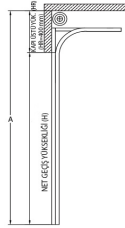

Yükseklik (mm) Genişlik (mm)	2500	2750	3000	3250	3500	3750	4000	4250	4500	4750	5000	5250	5500	5750	6000
2500	1820	2100	2220	2360	2.525	2.850	2.995	3.150	3.280	3.440	3.685	3.850	3.975	4.270	4.415
2700	1975	2155	2290	2800	2.975	3.055	3.120	3.210	3.350	3.760	3.910	4.090	4.260	4.525	4.800
3000	2120	2320	2525	2860	3.055	3.090	3.265	3.520	3.715	4.095	4.255	4.450	4.600	4.910	5.085
3200	2265	2535	2690	2985	3.170	3.425	3.590	3.785	3.945	4.335	4.510	4.715	4.875	5.190	5.520
3500	2390	2660	2825	3090	3.315	3.570	3.775	3.980	4.220	4.550	4.615	5.045	5.215	5.585	5.785
3700	2570	2795	3050	3245	3.480	3.745	3.990	4.250	4.430	4.665	5.055	5.285	5.465	5.845	6.155
4000	2840	3200	3385	3600	3.930	4.190	4.520	4.730	5.135	5.430	5.495	6.080	6.280	6.590	6.865
4250	2975	5710	3545	3810	4.150	4.450	4.745	5.040	5.245	5.555	6.050	6.360	6.570	6.895	7.300
4500	3160	3470	3685	3985	4.310	4.615	4.925	5.230	5.445	6.050	6.265	6.590	7.025	7.260	7.560
4750	3290	3625	3885	4160	4.645	4.820	5.215	5.455	5.790	6.135	6.365	6.980	7.205	7.560	7.875
5000	3480	3865	4135	4410	4.905	5.150	5.500	5.855	6.115	6.480	6.965	7.325	7.570	8.010	8.515
5250	3670	4085	4335	4740	5.120	5.385	5.860	6.125	6.405	7.020	7.280	7.660	8.070	8.530	8.890
5500	3810	4195	4565	4870	5.255	5.535	6.010	6.290	6.800	7.195	7.465	7.995	8.260	8.740	9.095
5750	4045	4430	4700	5085	5.485	5.795	6.400	6.690	6.990	7.520	7.790	8.330	8.605	9.115	9.490
6000	4175	4580	4930	5260	5.675	6.210	6.615	6.920	7.350	7.770	8.185	8.605	9.105	9.420	9.890
Panel Sayısı	4	5	5	5	6	6	7	7	7	8	8	9	9	9	10

*Mat natural eloksall olup , renk seçenekleri için danışınız.

*Çift cidarlı.

YATAKLAMA FİYAT FARKLARI

HL:1-750 mm. :%5
HL:751-1370 mm.:%7
HL:1371-2000 mm.:%9
HL:2001-2500 mm.:%12
HL:2501-3050 mm.:%15
HL:3051-4100 mm.:%17

*Giyotin kapılarda ve tavan eğimli kapılarda; %12 fiyat farkı uygulanır.

*Renk: Standart Naturel Eloksal

*Opsiyonel: İstenilen RAL kodlarında üretilebilir.

OPSİYONEL ÜRÜNLER

Servis Kapısı: **500\$/Set**
Ebat : 840x1840mm