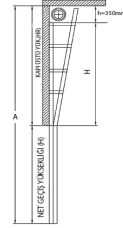

Yükseklik (mm) Genişlik (mm)	2500	2750	3000	3250	3500	3750	4000	4250	4500	4750	5000	5250	5500	5750	6000
2500	1820	2100	2220	2360	2.525	2.850	2.995	3.150	3.280	3.440	3.685	3.850	3.975	4.270	4.415
2700	1975	2155	2290	2800	2.975	3.055	3.120	3.210	3.350	3.760	3.910	4.090	4.260	4.525	4.800
3000	2120	2320	2525	2860	3.055	3.090	3.265	3.520	3.715	4.095	4.255	4.450	4.600	4.910	5.085
3200	2265	2535	2690	2985	3.170	3.425	3.590	3.785	3.945	4.335	4.510	4.715	4.875	5.190	5.520
3500	2390	2660	2825	3090	3.315	3.570	3.775	3.980	4.220	4.550	4.615	5.045	5.215	5.585	5.785
3700	2570	2795	3050	3245	3.480	3.745	3.990	4.250	4.430	4.665	5.055	5.285	5.465	5.845	6.155
4000	2840	3200	3385	3600	3.930	4.190	4.520	4.730	5.135	5.430	5.495	6.080	6.280	6.590	6.865
4250	2975	5710	3545	3810	4.150	4.450	4.745	5.040	5.245	5.555	6.050	6.360	6.570	6.895	7.300
4500	3160	3470	3685	3985	4.310	4.615	4.925	5.230	5.445	6.050	6.265	6.590	7.025	7.260	7.560
4750	3290	3625	3885	4160	4.645	4.820	5.215	5.455	5.790	6.135	6.365	6.980	7.205	7.560	7.875
5000	3480	3865	4135	4410	4.905	5.150	5.500	5.855	6.115	6.480	6.965	7.325	7.570	8.010	8.515
5250	3670	4085	4335	4740	5.120	5.385	5.860	6.125	6.405	7.020	7.280	7.660	8.070	8.530	8.890
5500	3810	4195	4565	4870	5.255	5.535	6.010	6.290	6.800	7.195	7.465	7.995	8.260	8.740	9.095
5750	4045	4430	4700	5085	5.485	5.795	6.400	6.690	6.990	7.520	7.790	8.330	8.605	9.115	9.490
6000	4175	4580	4930	5260	5.675	6.210	6.615	6.920	7.350	7.770	8.185	8.605	9.105	9.420	9.890
Panel Sayısı	4	5	5	5	6	6	7	7	7	8	8	9	9	9	10

*Mat natural eloksall olup , renk seçenekleri için danışınız.

*Çift cidarlı.

YATAKLAMA FİYAT FARKLARI

HL:1-750 mm. :%5
HL:751-1370 mm.:%7
HL:1371-2000 mm.:%9
HL:2001-2500 mm.:%12
HL:2501-3050 mm.:%15
HL:3051-4100 mm.:%17

*Giyotin kapılarda ve tavan eğimli kapılarda; %12 fiyat farkı uygulanır.

*Renk: Standart Naturel Eloksal

*Opsiyonel: İstenilen RAL kodlarında üretilebilir.

OPSİYONEL ÜRÜNLER

Servis Kapısı: **500\$/Set**
Ebat : 840x1840mm