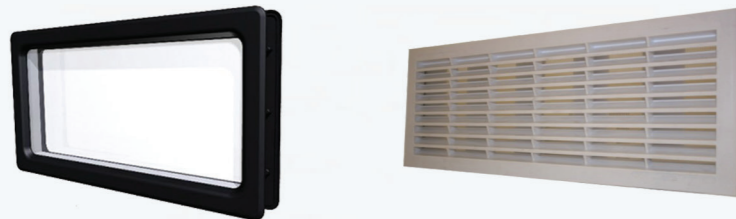

Pencere ve Menfez / Windows and Ventilation Grill