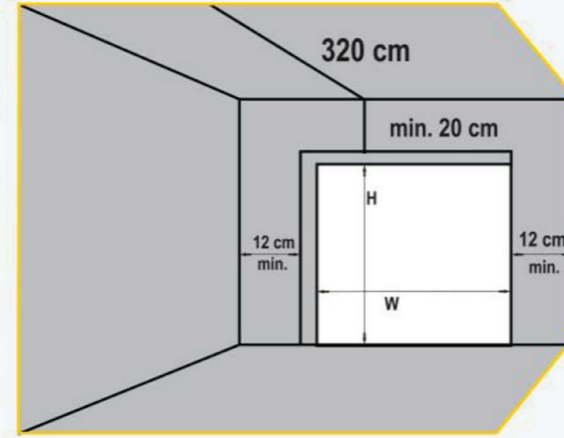

Montaj Yeri Gereksinimleri

Minimum Required Dimensions