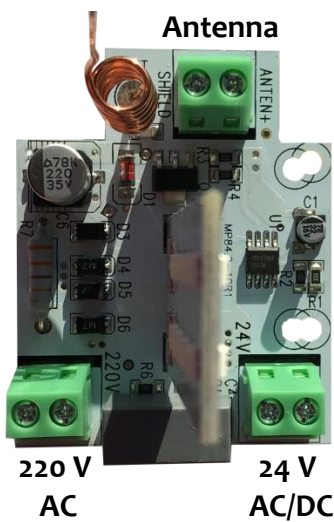

A-FLA 230-24

Index / İçindekiler

1	TR	A-FLA 230-24 FLAŞÖR Kurulum ve kullanım klavuzu	1
2	EN	A-FLA 230-24 FLASHINGLIGHT Installation and use instructions	2

ÖZELLİKLER

İçerisindeki ledli flaşör sistemi sayesinde hem yüksek ışınımında bir ikaz lambası hem de uzun süreli dayanım sağlar. Tasarımındaki hem 24V Ac/Dc hemde 220VAc giriş uygunluğu sayesinde alternatifli kullanım uygun ve pratik montaja sahiptirler.

Not: Karta aynı anda hem 24v ac/dc hem de 220v ac bağlantısı yapmayınız

A-FLA 230-24 FLASHINGLIGHT

EN

FEATURES

Thanks to its built-in LED flasher system, it provides both a warning light and long usage. Its design allows for alternative use thanks to both 24V Ac / Dc and 220V AC inputs and allows for practical installation.

Note: Do not connect both 24v ac / dc and 220v ac to the card at the same time