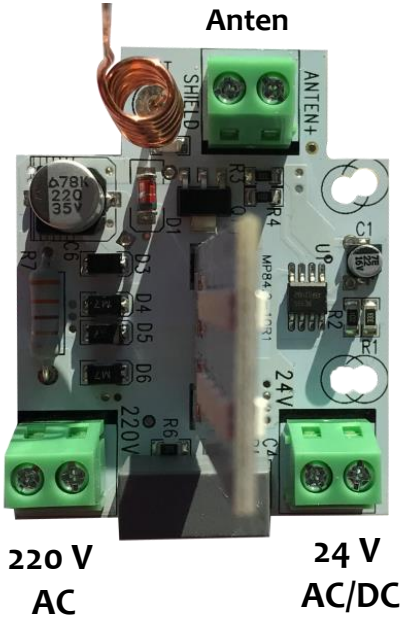

A-FLA 230-24

Index / İçindekiler

1	TR	A-FLA 230-24 FLAŞÖR Kurulum ve kullanım klavuzu	1
2	EN	A-FLA 230-24 FLASHINGLIGHT Installation and use instructions	2

ÖZELLİKLER

İçerisindeki ledli flaşör sistemi sayesinde hem yüksek ışınımında bir ikaz lambası hem de uzun süreli dayanım sağlar. Tasarımındaki hem 24V Ac/Dc hemde 220VAc giriş uygunluğu sayesinde alternatifli kullanım uygun ve pratik montaja sahiptirler.

Not: Karta aynı anda hem 24v ac/dc hem de 220v ac bağlantısı yapmayınız

A-FLA 230-24 FLASHINGLIGHT

EN

FEATURES

Thanks to its built-in LED flasher system, it provides both a warning light and long usage. Its design allows for alternative use thanks to both 24V Ac / Dc and 220V AC inputs and allows for practical installation.

Note: Do not connect both 24v ac / dc and 220v ac to the card at the same time