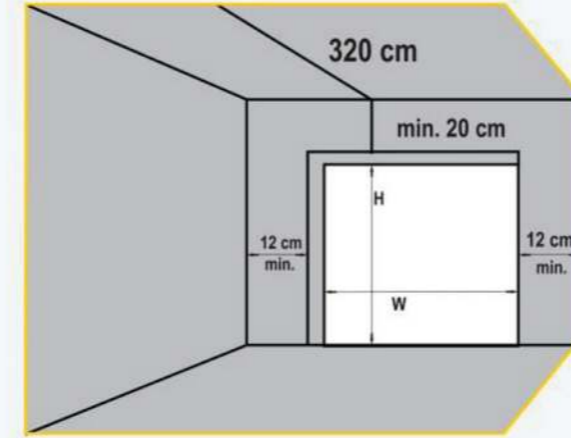

Montaj Yeri Gereksinimleri

Minimum Required Dimensions