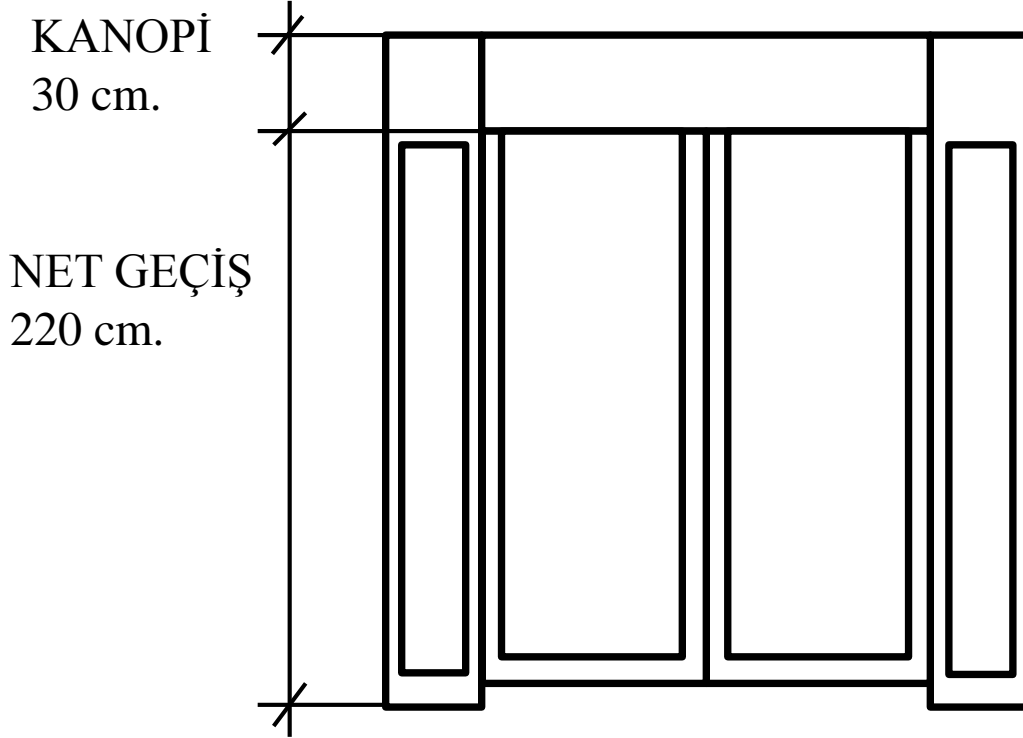

4 KANAT DÖNER KAPI ÖLÇÜ TEYİD FORMU

■ OTOMATİK

RENK :

□ MANUEL

MÜŞTERİ ONAYI

Montaj boşluğu: Genişlik 220,5 cm Yükseklik 250,5 cm. bırakılmalıdır.
Kapının oturacağı zemin terazisinde olmalıdır.