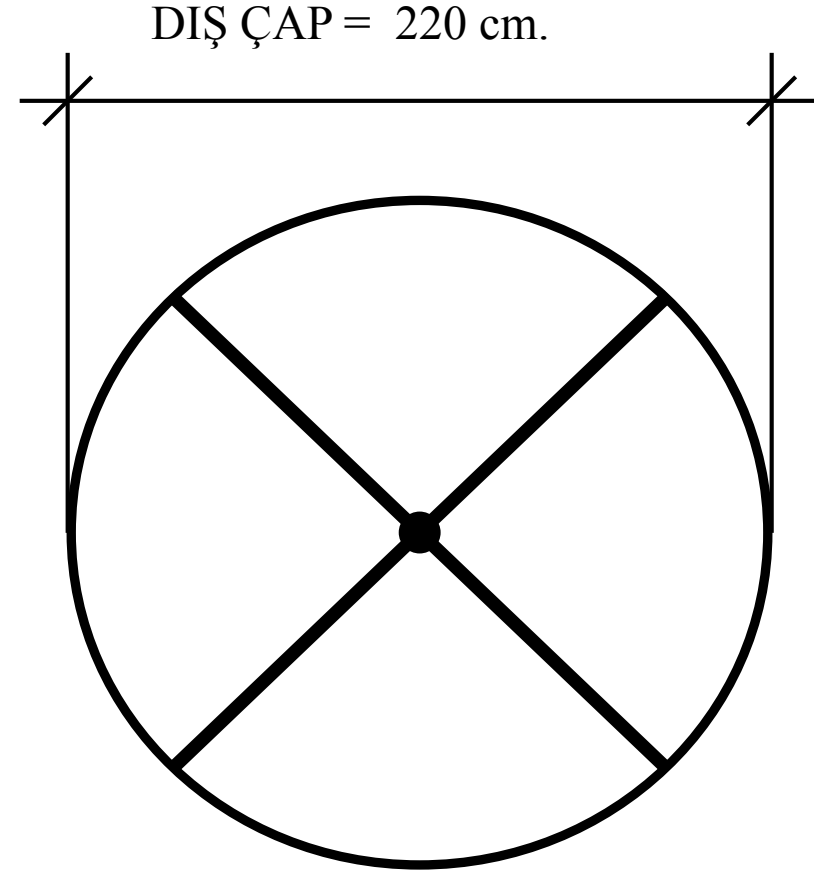

4 KANAT DÖNER KAPI ÖLÇÜ TEYİD FORMU

■ OTOMATİK

RENK :

□ MANUEL

MÜŞTERİ ONAYI

Montaj boşluğu: Genişlik 220,5 cm Yükseklik 250,5 cm. bırakılmalıdır.
Kapının oturacağı zemin terazisinde olmalıdır.