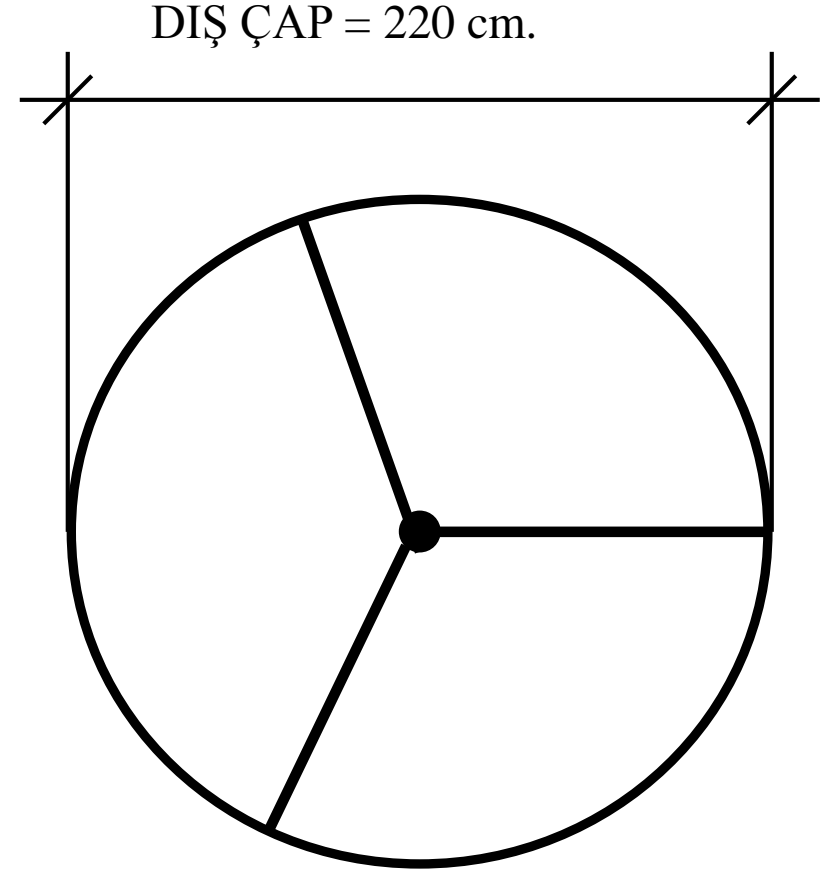

3 KANAT DÖNER KAPI ÖLÇÜ TEYİD FORMU

■ OTOMATİK

RENK :

MÜŞTERİ ONAYI

□ MANUEL

Montaj boşluğu: Genişlik 220,5 cm Yükseklik 250,5 cm. bırakılmalıdır.
Kapının oturacağı zemin terazisinde olmalıdır.