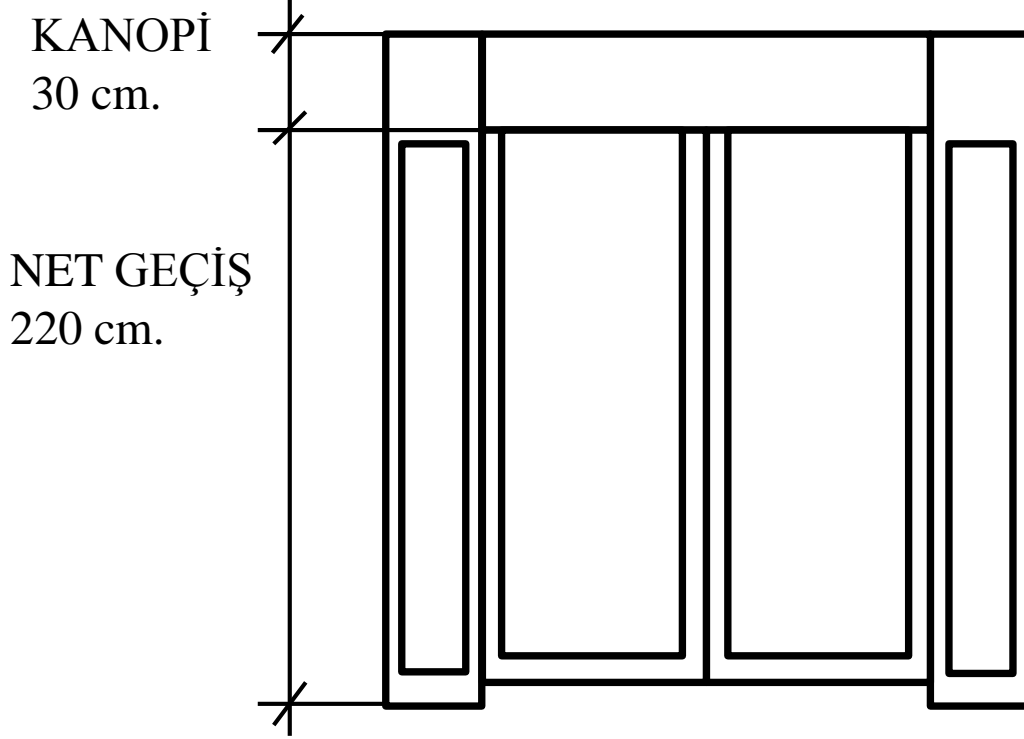

3 KANAT DÖNER KAPI ÖLÇÜ TEYİD FORMU

■ OTOMATİK

RENK :

MÜŞTERİ ONAYI

□ MANUEL

Montaj boşluğu: Genişlik 220,5 cm Yükseklik 250,5 cm. bırakılmalıdır.
Kapının oturacağı zemin terazisinde olmalıdır.